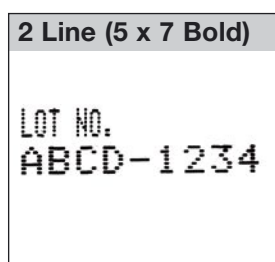

Краткие технические характеристики

Модель	PB-260E
Диаметр сопла пьезоголовки	65 мкм
Макс. число строк печати	До 2 строк
Макс. число символов (в строке)	1 строка - 80 2 строки - 40
Матрицы (горизонталь x вертикаль)	1-2 строки: 5x8 (или 5x7), 7x10
Высота символа	1 строка: 2-4 мм / 2 строки: 4,5-8 мм общей высоты.
Дисплей	ЖК, монохромная сенсорная панель, 8,9", с подсветкой и звуковым подтверждением.
Языки	Английский, Русский.
Макс. темп печати	До 812 символов/сек (Матрица 5x7, 1 строка, зазор 1 точка).
Стандартные символы	Алфавитно-цифровые, символы общего назначения (27). Всего 90.
Символы пользователя	В каждой матрице до 40 символов.
Функции печати	Память на 48 сообщений, счетчики, таймеры, повтор печати, работа с датчиком продукта и скорости, утолщения (до 2 раз) и т.д.
Входные сигналы	Датчик продукта, датчик скорости.
Выходные сигналы	Готов, предупреждение, ошибка.

Общие характеристики:	
Длина кабеля головки	3 м.
Корпус принтера	Сталь нержавеющей / IP45.
Питание	AC 100-120 / 220-240 В ±10%. 50/60 Гц, 150 Вт.
Сертификаты	CE, C-Tick
Рабочий диапазон температур	0-45 °C (чернила JP-K67).
Диапазон влажности*	30-90 % RH.
Размер (Ш x Г x В)	400 x 290 x 515 мм
Вес	25 кг.

* При влажности более 85% RH, рекомендуется использовать продув головки воздухом.

Размеры главного модуля и печатающей головки принтеров серии PB