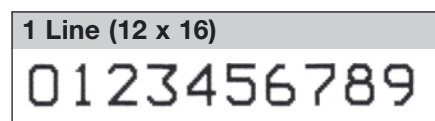

Краткие технические характеристики

Модель	PB-260E
Диаметр сопла пьезоголовки	65 мкм
Макс. число строк печати	До 2 строк
Макс. число символов (в строке)	1 строка - 80 2 строки - 40
Матрицы (горизонталь x вертикаль)	1-2 строки: 5x8 (или 5x7), 7x10
Высота символа	1 строка: 2-4 мм / 2 строки: 4,5-8 мм общей высоты.
Дисплей	ЖК, монохромная сенсорная панель, 8,9", с подсветкой и звуковым подтверждением.
Языки	Английский, Русский.
Макс. темп печати	До 812 символов/сек (Матрица 5x7, 1 строка, зазор 1 точка).
Стандартные символы	Алфавитно-цифровые, символы общего назначения (27). Всего 90.
Символы пользователя	В каждой матрице до 40 символов.
Функции печати	Память на 48 сообщений, счетчики, таймеры, повтор печати, работа с датчиком продукта и скорости, утолщения (до 2 раз) и т.д.
Входные сигналы	Датчик продукта, датчик скорости.
Выходные сигналы	Готов, предупреждение, ошибка.

Общие характеристики:	
Длина кабеля головки	3 м.
Корпус принтера	Сталь нержавеющей / IP45.
Питание	AC 100-120 / 220-240 В ±10%. 50/60 Гц, 150 Вт.
Сертификаты	CE, C-Tick
Рабочий диапазон температур	0-45 °C (чернила JP-K67).
Диапазон влажности*	30-90 % RH.
Размер (Ш x Г x В)	400 x 290 x 515 мм
Вес	25 кг.

* При влажности более 85% RH, рекомендуется использовать продув головки воздухом.

Размеры главного модуля и печатающей головки принтеров серии PB