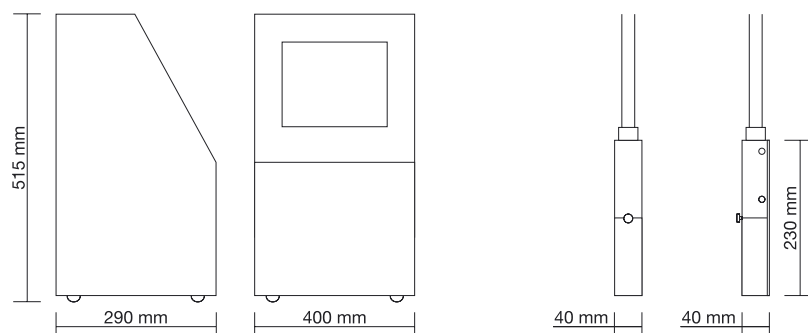

Краткие технические характеристики

Модель	PB-260E
Диаметр сопла пьезоголовки	65 мкм
Макс. число строк печати	До 2 строк
Макс. число символов (в строке)	1 строка - 80 2 строки - 40
Матрицы (горизонталь x вертикаль)	1-2 строки: 5x8 (или 5x7), 7x10
Высота символа	1 строка: 2-4 мм / 2 строки: 4,5-8 мм общей высоты.
Дисплей	ЖК, монохромная сенсорная панель, 8,9", с подсветкой и звуковым подтверждением.
Языки	Английский, Русский.
Макс. темп печати	До 812 символов/сек (Матрица 5x7, 1 строка, зазор 1 точка).
Стандартные символы	Алфавитно-цифровые, символы общего назначения (27). Всего 90.
Символы пользователя	В каждой матрице до 40 символов.
Функции печати	Память на 48 сообщений, счетчики, таймеры, повтор печати, работа с датчиком продукта и скорости, утолщения (до 2 раз) и т.д.
Входные сигналы	Датчик продукта, датчик скорости.
Выходные сигналы	Готов, предупреждение, ошибка.

Общие характеристики:	
Длина кабеля головки	3 м.
Корпус принтера	Сталь нержавеющей / IP45.
Питание	AC 100-120 / 220-240 В ±10%. 50/60 Гц, 150 Вт.
Сертификаты	CE, C-Tick
Рабочий диапазон температур	0-45 °C (чернила JP-K67).
Диапазон влажности*	30-90 % RH.
Размер (Ш x Г x В)	400 x 290 x 515 мм
Вес	25 кг.

* При влажности более 85% RH, рекомендуется использовать продув головки воздухом.

Размеры главного модуля и печатающей головки принтеров серии PB