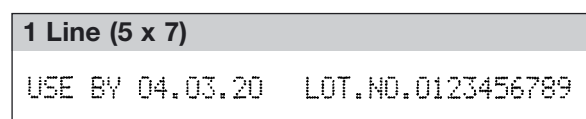

Краткие технические характеристики

Модель	PB-260E
Диаметр сопла пьезоголовки	65 мкм
Макс. число строк печати	До 2 строк
Макс. число символов (в строке)	1 строка - 80 2 строки - 40
Матрицы (горизонталь x вертикаль)	1-2 строки: 5x8 (или 5x7), 7x10
Высота символа	1 строка: 2-4 мм / 2 строки: 4,5-8 мм общей высоты.
Дисплей	ЖК, монохромная сенсорная панель, 8,9", с подсветкой и звуковым подтверждением.
Языки	Английский, Русский.
Макс. темп печати	До 812 символов/сек (Матрица 5x7, 1 строка, зазор 1 точка).
Стандартные символы	Алфавитно-цифровые, символы общего назначения (27). Всего 90.
Символы пользователя	В каждой матрице до 40 символов.
Функции печати	Память на 48 сообщений, счетчики, таймеры, повтор печати, работа с датчиком продукта и скорости, утолщения (до 2 раз) и т.д.
Входные сигналы	Датчик продукта, датчик скорости.
Выходные сигналы	Готов, предупреждение, ошибка.

Общие характеристики:	
Длина кабеля головки	3 м.
Корпус принтера	Сталь нержавеющей / IP45.
Питание	AC 100-120 / 220-240 В ±10%. 50/60 Гц, 150 Вт.
Сертификаты	CE, C-Tick
Рабочий диапазон температур	0-45 °C (чернила JP-K67).
Диапазон влажности*	30-90 % RH.
Размер (Ш x Г x В)	400 x 290 x 515 мм
Вес	25 кг.

* При влажности более 85% RH, рекомендуется использовать продув головки воздухом.

Размеры главного модуля и печатающей головки принтеров серии PB