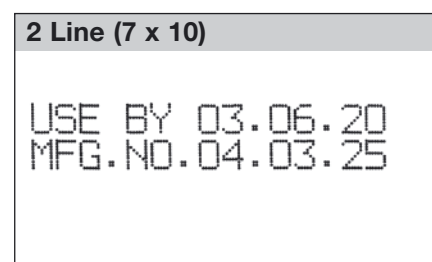

Краткие технические характеристики

Модель	PB-260E
Диаметр сопла пьезоголовки	65 мкм
Макс. число строк печати	До 2 строк
Макс. число символов (в строке)	1 строка - 80 2 строки - 40
Матрицы (горизонталь x вертикаль)	1-2 строки: 5x8 (или 5x7), 7x10
Высота символа	1 строка: 2-4 мм / 2 строки: 4,5-8 мм общей высоты.
Дисплей	ЖК, монохромная сенсорная панель, 8,9", с подсветкой и звуковым подтверждением.
Языки	Английский, Русский.
Макс. темп печати	До 812 символов/сек (Матрица 5x7, 1 строка, зазор 1 точка).
Стандартные символы	Алфавитно-цифровые, символы общего назначения (27). Всего 90.
Символы пользователя	В каждой матрице до 40 символов.
Функции печати	Память на 48 сообщений, счетчики, таймеры, повтор печати, работа с датчиком продукта и скорости, утолщения (до 2 раз) и т.д.
Входные сигналы	Датчик продукта, датчик скорости.
Выходные сигналы	Готов, предупреждение, ошибка.

Общие характеристики:	
Длина кабеля головки	3 м.
Корпус принтера	Сталь нержавеющей / IP45.
Питание	AC 100-120 / 220-240 В ±10%. 50/60 Гц, 150 Вт.
Сертификаты	CE, C-Tick
Рабочий диапазон температур	0-45 °C (чернила JP-K67).
Диапазон влажности*	30-90 % RH.
Размер (Ш x Г x В)	400 x 290 x 515 мм
Вес	25 кг.

* При влажности более 85% RH, рекомендуется использовать продув головки воздухом.

Размеры главного модуля и печатающей головки принтеров серии PB