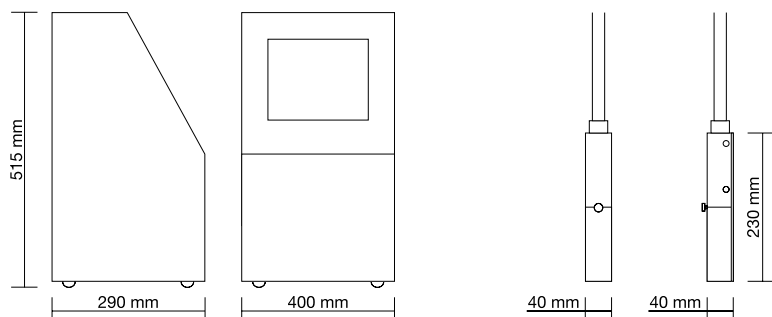

CIJ Printer PB série

tiskárna pro průmyslové značení

HITACHI
Inspire the Next

Specifikace

Model	PB-260E
Tryska	65 µm
Maximální počet řádků	2 řádky
Maximální počet znaků (na řádek)	1 řádek: až 80 znaků 2 řádky: až 40 znaků
Velikost znaku (h x v)	1-2 řádky: 5 x 8 (nebo 5 x 7), 7 x 10; 12 x 16
Výška znaku	1 řádek: 2 – 4 mm / 2 řádek: celková výška: 4.5 – 8 mm
Displej & vstupní zařízení	Displej: touch LCD (22 cm, modrobílý), podsvícený Vstup: dotyková obrazovka, se zvukovou signalizací
Jazyk	Německý, anglický, francouzský, italský, španělský, holandský, švédský, arabský, český, portugalsky, řecky, rusky
Maximální rychlost tisku	do 821 znaků/s (font 5 x 7, mezera 1 bod, 1 řádek)
Základní znaky	Alfanumerické (A-Z, a-z, 0-9), symboly (27), mezera, národní diakritika
Počet uživatelských znaků	40 pro každou matici
Tiskové funkce	Kalendář, čítač, paměť (48 zpráv), zvýraznění, přizpůsobení tisku rychlosti výroby, kontinuální tisk, atd.
Vstupní signály	Sensor detekce potiskovaného objektu, snímání rychlosti (encodér)
Výstupní signály	Připravenost k tisku, chyba, varování

Základní údaje:	
Délka kabelu tiskové hlavy	3 m
Elektrické napájení (automatická volba napětí)	100-120 / 220-240 VAC ±10% · 50/60 Hz 150 VA
Skříň	Nerez ocel / IP45
Certifikace	CE, C-Tick
Teplota pracovního prostředí	0-45 °C (JP-K69 Ink)
Vlhkost	30-90 % R.H.* (nekondenzující)
Rozměry (šířka x hloubka x výška)	400 x 290 x 515 mm
Hmotnost	25 kg

* Poznámka: při vlhkosti vyšší než 85% RH se vhnáí suchý a čistý vzduch do tiskací hlavy.

Zde uvedené informace mohou být změněny bez předchozího upozornění.

PB série - rozměry skříně a tiskací hlavy

1 řádek (5 x 7) USE BY 04.03.20 LOT.NO.0123456789	2 řádky (5 x 7 zvýraznění) LOT NO. ABCD-1234	2 řádek (7 x 10) USE BY 03.06.20 MFG. NO. 04.03.25
1 řádek (7 x 10) MFG. NO. 04.08.20 HITACHI		
1 řádek (12 x 16) 0123456789	Tučně (5 x 7) 5x7 DOUB	Logo (7 x 10) CE M ® Ω