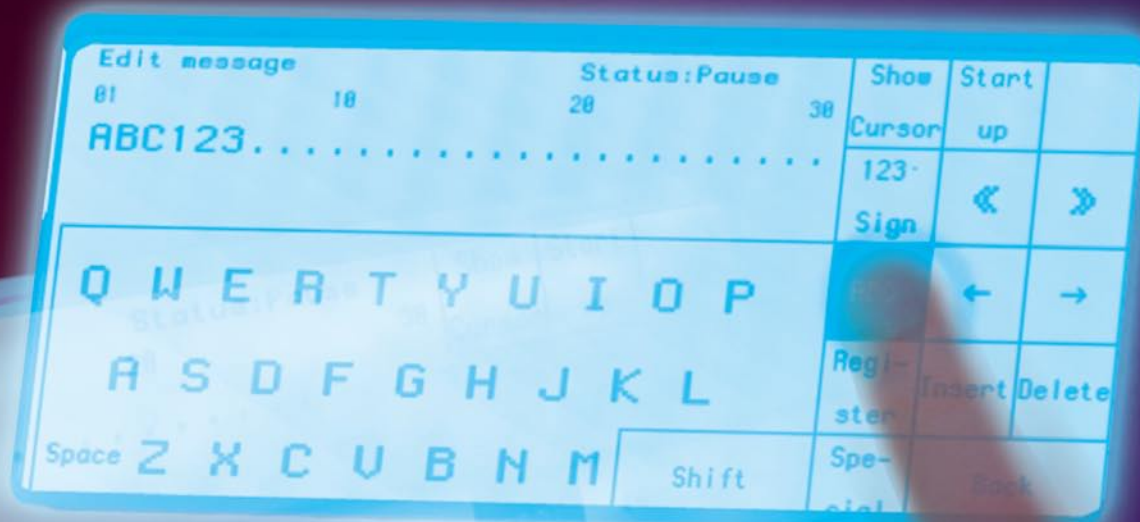

CIJ Printer PB série

tiskárna pro průmyslové značení

HITACHI
Inspire the Next

- Snadné a rychlé ovládání pomocí velké LCD dotykové obrazovky (22 cm).
- Celková ochrana proti prachu a vodě (krytí IP45)
- Vysokou kvalitu tisku a stabilní vytváření kapiček zajišťuje řízení viskozity inkoustu.
- Zdokonalený inkoustový systém cirkulace inkoustu má nízkou spotřebu inkoustu a velmi malé odpařování aditiva.
- Automatické čištění tiskací hlavy.
- Různé tiskové funkce (kalendář, čítač, atd.)
- Pracovní teplota 0 – 45 °C (JP-K69 ink)
- Globální certifikáty: CE, C-Tick

CIJ Printer PB série

tiskárna pro průmyslové značení

HITACHI
Inspire the Next

Specifikace

Model	PB-260E
Tryska	65 µm
Maximální počet řádků	2 řádky
Maximální počet znaků (na řádek)	1 řádek: až 80 znaků 2 řádky: až 40 znaků
Velikost znaku (h x v)	1-2 řádky: 5 x 8 (nebo 5 x 7), 7 x 10; 12 x 16
Výška znaku	1 řádek: 2 – 4 mm / 2 řádek: celková výška: 4.5 – 8 mm
Displej & vstupní zařízení	Displej: touch LCD (22 cm, modrobílý), podsvícený Vstup: dotyková obrazovka, se zvukovou signalizací
Jazyk	Německý, anglický, francouzský, italský, španělský, holandský, švédský, arabský, český, portugalsky, řecky, rusky
Maximální rychlost tisku	do 821 znaků/s (font 5 x 7, mezera 1 bod, 1 řádek)
Základní znaky	Alfanumerické (A-Z, a-z, 0-9), symboly (27), mezera, národní diakritika
Počet uživatelských znaků	40 pro každou matici
Tiskové funkce	Kalendář, čítač, paměť (48 zpráv), zvýraznění, přizpůsobení tisku rychlosti výroby, kontinuální tisk, atd.
Vstupní signály	Sensor detekce potiskovaného objektu, snímání rychlosti (encodér)
Výstupní signály	Připravenost k tisku, chyba, varování

Základní údaje:	
Délka kabelu tiskové hlavy	3 m
Elektrické napájení (automatická volba napětí)	100-120 / 220-240 VAC ±10% · 50/60 Hz 150 VA
Skříň	Nerez ocel / IP45
Certifikace	CE, C-Tick
Teplota pracovního prostředí	0-45 °C (JP-K69 Ink)
Vlhkost	30-90 % R.H.* (nekondenzující)
Rozměry (šířka x hloubka x výška)	400 x 290 x 515 mm
Hmotnost	25 kg